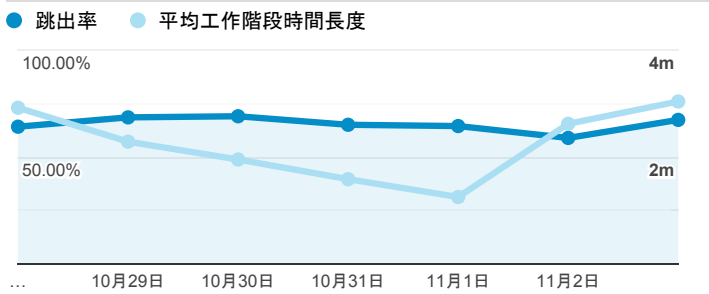

報表01_訪客

2019年10月28日 - 2019年11月3日

所有使用者
100.00% 個工作階段

平均造訪停留時間和單次造訪頁數

造訪地圖

跳出率和平均造訪停留時間

造訪 (依瀏覽器分組)

造訪和不重複訪客