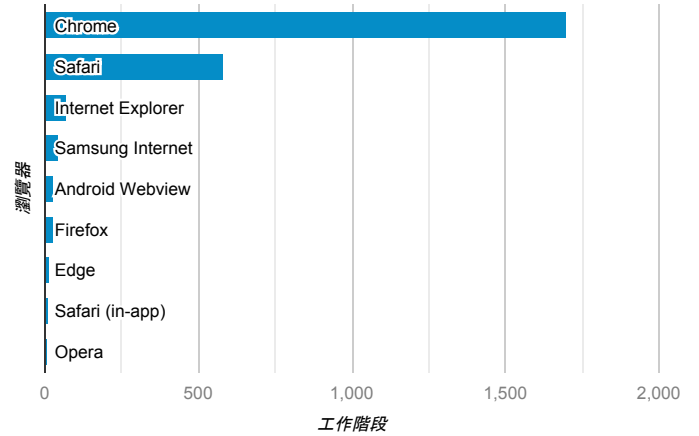

報表01_訪客

2019年10月28日 - 2019年11月3日

所有使用者
100.00% 個工作階段

平均造訪停留時間和單次造訪頁數

造訪地圖

跳出率和平均造訪停留時間

造訪 (依瀏覽器分組)

造訪和不重複訪客