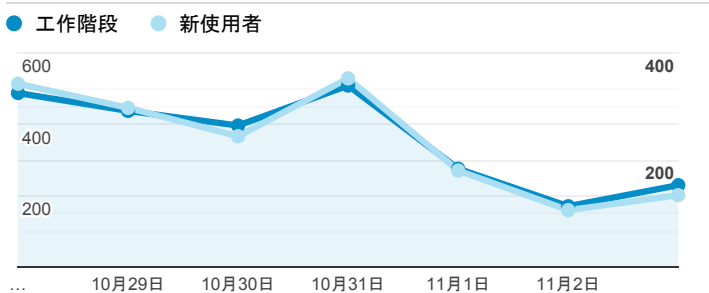

造訪和新造訪

造訪 (依 裝置類別 分組)

desktop mobile tablet

造訪 (依語言分組)

語言 工作階段