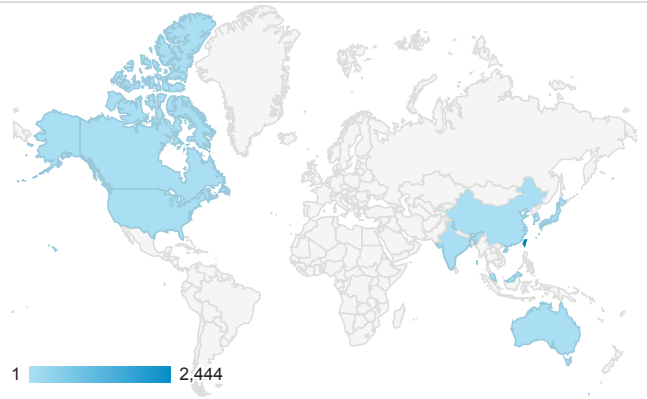

報表01_訪客

2019年10月28日 - 2019年11月3日

所有使用者
100.00% 個工作階段

平均造訪停留時間和單次造訪頁數

造訪地圖

跳出率和平均造訪停留時間

造訪 (依瀏覽器分組)

造訪和不重複訪客