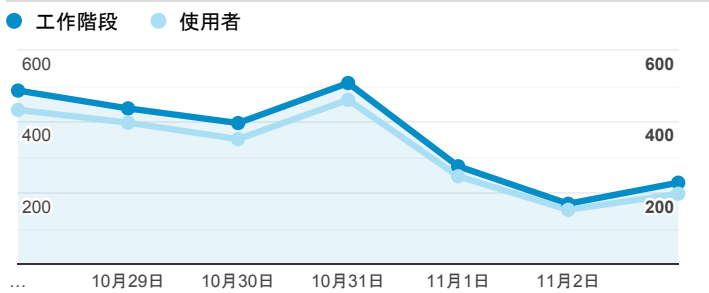

報表01_訪客

2019年10月28日 - 2019年11月3日

所有使用者
100.00% 個工作階段

平均造訪停留時間和單次造訪頁數

造訪地圖

跳出率和平均造訪停留時間

造訪 (依瀏覽器分組)

造訪和不重複訪客