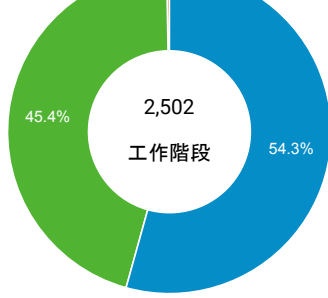

造訪和新造訪率 (依 行動裝置資訊 分組)

造訪和新造訪

造訪 (依 裝置類別 分組)

desktop mobile tablet

造訪 (依語言分組)

語言 工作階段

zh-tw	2,301
en-us	107
zh-cn	41
ja-jp	12
en-gb	9
zh	5
zh-hk	5
ko-kr	4
en-as	3
en-au	2