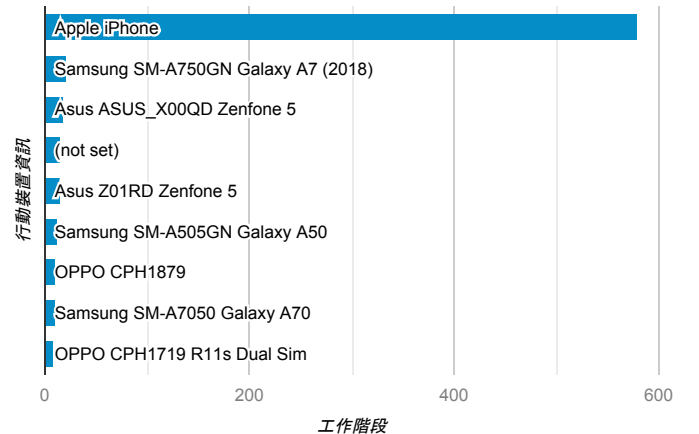

造訪和新造訪率 (依 行動裝置資訊 分組)