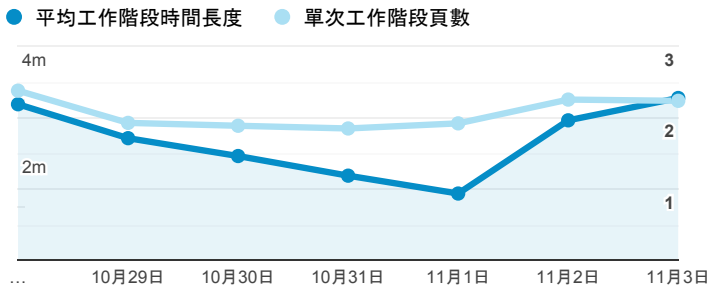

報表01_訪客

2019年10月28日 - 2019年11月3日

所有使用者
100.00% 個工作階段

平均造訪停留時間和單次造訪頁數

造訪地圖

跳出率和平均造訪停留時間

造訪 (依瀏覽器分組)

造訪和不重複訪客

造訪和新造訪率 (依 行動裝置資訊 分組)

造訪和新造訪

造訪 (依 裝置類別 分組)

desktop mobile tablet

造訪 (依語言分組)

語言 工作階段

zh-tw	2,301
en-us	107
zh-cn	41
ja-jp	12
en-gb	9
zh	5
zh-hk	5
ko-kr	4
en-as	3
en-au	2